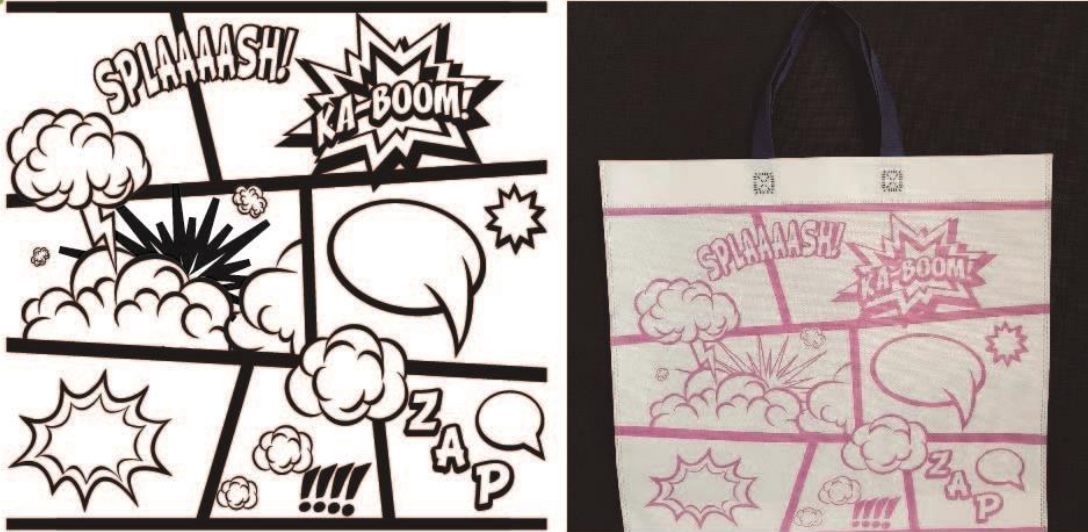

111.

Medida: 40x45x10

Medida: 40x45x10

116.

Medida: 40x45x10

46. Vino

Medida: 38x20x10

48. Vino

Medida: 38x20x10

251. Vino doble

WINE  
•  
Premium

Medida: 38x30x10

252. Vino doble

*Wine*  
RED & WHITE

*Wine*  
RED & WHITE

Medida: 38x30x10